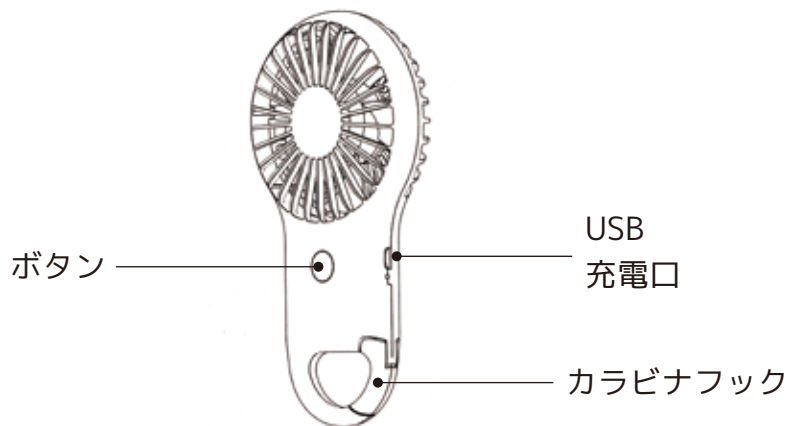

製品の説明

	操作	使用可能時間
弱	ボタン 1 回	約 12 時間
中	ボタン 2 回	約 6 時間
強	ボタン 3 回	約 3 時間
電源 OFF	ボタン 4 回	—
グラデーション LED	長押し	—

安全にお使いいただくために

- ●初めて使用する前に、充電してから使用してください。
- ●商品を長く使わない場合は、3ヶ月ごとに一度バッテリーに充電する必要があります。長い間充電しないと、バッテリーが劣化します。
- ●商品はバッテリーが入ってますので、高温多湿な場所での使用や充電を避けてください。
- ●ファンに指を入れないでください、10歳未満のお子様は保護者の補助が必要です。
- ●製品を叩いたり、壊したり、分解したりしないでください。
- ●連続運転後、しばらくモーターを休ませてください。長時間連続使用はモーターを破損させる原因になります。

保証とサポート

【カスタマーサポート】

本製品についてご不明な点や技術的なご質問、故障と思われるときのご相談については、ご購入モール（Amazon・Yahoo・楽天）経由で当店までご連絡ください。お問い合わせよりご連絡いただけますと、ご購入情報などがわかりますので、素早く対応できます。最善の努力を尽くしてお客様をサポート致します。

【保証につきまして】

本製品は、製造時の欠陥による故障に対して、ご購入日より製品保証（1か月）を提供させていただいております。製品ユーザーマニュアルの記載事項にしたがった正常なご使用状態で故障した場合、本書に記載された内容に基づき、修理または返品の対応について、当店にご連絡をお願いいたします。※保証書に関しましては別途お渡ししておりませんが、ご購入モールの購入履歴にて、管理させていただきますので、ご安心くださいませ。

【保証適応外事項】

1. 充電ができない・電源が入らない
  ※電池なので経年劣化は保証対象外となります
2. 羽が折れている・かけている（商品到着時の損傷に限ります）
3. 急に動かなくなった（改造や水没や落下による損傷は保証対象外）
4. お買い上げの後の輸送、移動時の落下、衝撃などが原因で発生した故障及び損傷。
5. お取り扱い上の不注意、誤用などが起因で発生した故障及び損傷。
6. 保管上の不備（高温多湿の場所など）や手入れの不備による故障。
7. 火のそば（熱による影響を含める）、化学薬品、放射性物質、液体による破損の場合。
8. 地震、水害、落雷などの自然災害、および異常電圧等による故障、破損の場合
9. 当店および当社が指定するサービス機関以外の第三者による修理、調整、改良がされた場合。

購入メモ

購入日	モール名	☐ Amazon ☐ Yahoo ☐ 楽天 ☐ その他
ショップ名	注文番号