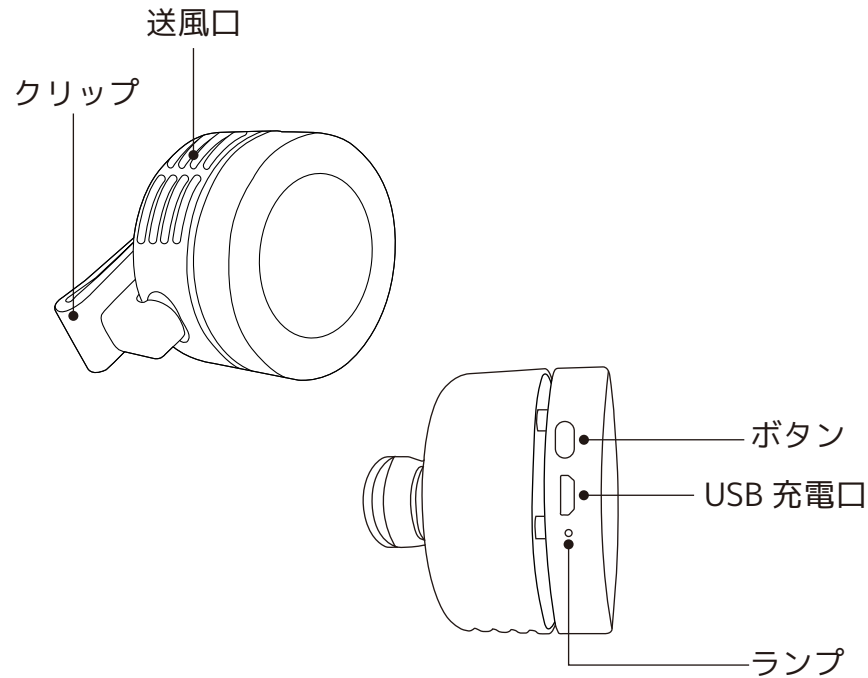

製品の説明

	操作	使用可能時間
弱	ボタン 1 回	約 3.5 時間
中	ボタン 2 回	約 2 時間
強	ボタン 3 回	約 1 時間
電源 OFF	ボタン 4 回	—

充電中：充電中はランプが赤に光ります。

使用中：ランプが青く光ります。

保証とサポート

【カスタマーサポート】

本製品についてご不明な点や技術的なご質問、故障と思われるときのご相談については、ご購入モール（Amazon・Yahoo・楽天）経由で当店までご連絡ください。お問い合わせよりご連絡いただきますと、ご購入情報などがわかりますので、素早く対応できます。最善の努力を尽くしてお客様をサポート致します。

【保証につきまして】

本製品は、製造時の欠陥による故障に対して、ご購入日より製品保証（1か月）を提供させていただいております。製品ユーザーマニュアルの記載事項にしたがった正常なご使用状態で故障した場合、本書に記載された内容に基づき、修理または返品の対応について、当店にご連絡をお願いいたします。※保証書に関しましては別途お渡ししておりませんが、ご購入モールの購入履歴にて、管理させていただきますので、ご安心くださいませ。

【保証適応外事項】

1. 充電ができない・電源が入らない
   ※電池なので経年劣化は保証対象外となります
2. 羽が折れている・かけている（商品到着時の損傷に限ります）
3. 急に動かなくなった（改造や水没や落下による損傷は保証対象外）
4. お買い上げの後の輸送、移動時の落下、衝撃などが原因で発生した故障及び損傷。
5. お取り扱い上の不注意、誤用などが起因で発生した故障及び損傷。
6. 保管上の不備（高温多湿の場所など）や手入れの不備による故障。
7. 火のそば（熱による影響を含める）、化学薬品、放射性物質、液体による破損の場合。
8. 地震、水害、落雷などの自然災害、および異常電圧等による故障、破損の場合
9. 当店および当社が指定するサービス機関以外の第三者による修理、調整、改良がされた場合。

購入メモ

購入日		モール名	☐ Amazon ☐ Yahoo ☐ 楽天 ☐ その他
ショップ名		注文番号