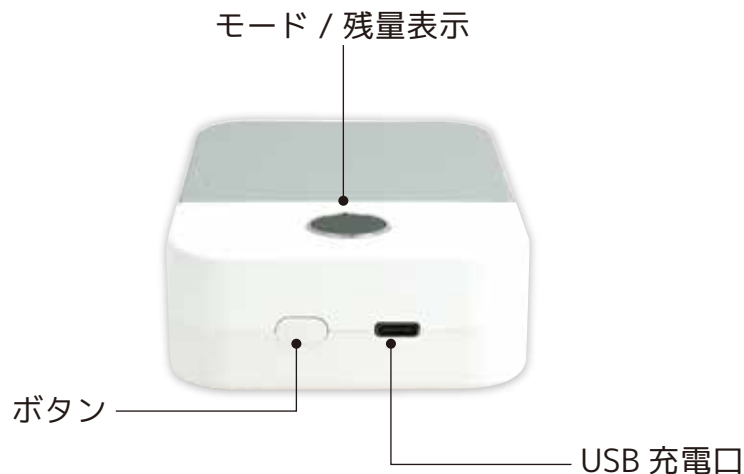

ユーザーマニュアル

この製品を使用する前に、このマニュアルをよく読み、安全にご使用ください。

仕様

素 材：ABS + PCBA	製品サイズ：88x41x185mm
速度調整：1.2.3 ギア	重 量：約 142g
バッテリー：2000mAh	充 電 時 間：約 3 時間
	持 続 時 間：弱：約 6.5-7.5 時間
	中：約 4-5 時間
	強：約 1.5-2.5 時間

安全にご使用いただくために

- 初めて使用する前に、2 時間以上充電してから使用してください。
- 商品を長く使わない場合は、2 ヶ月ごとに一度バッテリーに充電する必要があります。長い間充電しないと、バッテリーが劣化します。
- 商品はバッテリーが入ってますので、高温多湿な場所での使用や充電を避けてください。
- ファンに指を入れないでください、10 歳未満のお子様は保護者の補助が必要です。
- 連続運転後、しばらくモーターを休ませてください。長時間連続使用はモーターを破損させる原因になります。

商品セット内容

本体×1台、USBケーブル (Type C) ×1本
ネックストラップ×1本、英語 / 中国語版説明書
(日本語版説明書はオンラインマニュアルのみ)

製品の説明

	操作	使用可能時間
弱 (1)	ボタン 1 回	約 6.5 時間～約 7.5 時間
中 (2)	ボタン 2 回	約 4 時間～約 5 時間
強 (3)	ボタン 3 回	約 1.5 時間～約 2.5 時間
電源 OFF	ボタン 4 回 / ボタン長押し	—