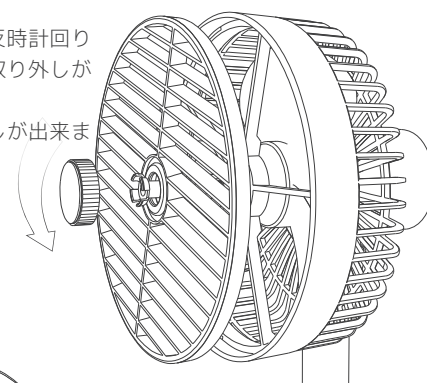

P20S

Kiss of wind

DIFFERENT TASTES

Modern Stylish/Spinable Cover/Adjustable Angle

Desktop Rotary Fan

製品仕様

製品名	卓上扇風機 (Kiss of wind)
モデル番	P20S
セット内容	扇風機本体・充電ケーブル・説明書
製品サイズ	165*140*295mm
材質	ABS+PP
カバー取り外し	可能 (掃除も簡単です)
バッテリー電圧	3.7V
使用効率	7W (Max)
バッテリー容量	4000mAh (充電電池)
電圧 (入力) / 電流	DCV/2.1A (Max)
モータータイプ	ブラシレスモーター
バッテリータイプ	18650 リチウムイオン
エグゼクティブスタンダード	GB4706.27-2008

操作説明

● ● ● ●	1回押す	弱風 モード
● ● ● ●	2回押す	中風 モード
● ● ● ●	3回押す	強風 モード
● ● ● ●	4回押す	自然風 モード
5回押す		電源 OFF

【スイッチ機能 (機能ボタン)】

- ・ボタンを短く押すことで電源オンにし風量を調節が出来ます。
- ・ボタンを1.5秒長押しで首振りモード、再度1.5秒長押しで首振りを停止します。(首振り時はボタンが光ります。)

【自動シャットダウン機能】

- ・動作から3時間後に自動で首振りが停止し、10時間後に自動で電源がオフになります。

【バッテリー説明】

- ・扇風機の裏側、充電ケーブル差込口にバッテリー残量が表示されており、4つのライトはバッテリー残量をそれぞれ「25%」「50%」「75%」「100%」と表示しています。
- ・電源をつけてから3秒間バッテリー残量が点灯します。電源オフ時、バッテリー残量が20%切っていた場合25%のライト(一番左)が点滅します。充電時4つのライトが点灯している場合は充電が満タンの合図です。

商品概要

- 扇風機カバー止めを反時計回りに回すと、カバーの取り外しが可能です。
※扇風機の羽は取り外しが出来ません。

- 45度向き調整が可能です。

- 幅120度の広範囲に風がとどきます。

注意事項

- ①浴室などの湿度の高い場所で当製品を使用しないで下さい。製品故障や怪我(感電など)の原因となります。
- ②本製品に強い衝撃を与えないで下さい。内部の損傷や怪我の原因となります。
- ③分解や改造、自己修理を行わないでください。
- ④本製品を火の近くに置かず、また直射日光を避けてください。
- ⑤本製品が異常なほど熱くなったり、バッテリーが変形した場合はすぐに充電を中止してください。火傷や火災の原因となります。
- ⑥小さな子供の近くに置かないでください。手の届く場所や子供の近くで使用しないで下さい。
- ⑦本製品に初期不良(動作不良など)がありましたら、直接販売店までご連絡下さい。