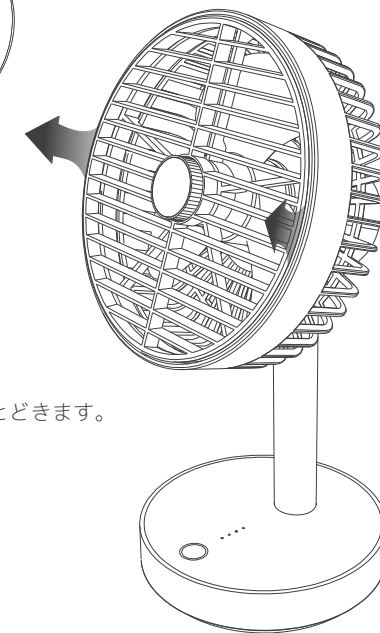

P20S

Kiss of wind

DIFFERENT TASTES

Modern Stylish/Spinable Cover/Adjustable Angle

Desktop Rotary Fan

製品仕様

製品名	卓上扇風機 (Kiss of wind)
モデル番	P20S
セット内容	扇風機本体・充電ケーブル・説明書
製品サイズ	165*140*295mm
材質	ABS+PP
カバー取り外し	可能 (掃除も簡単です)
バッテリー電圧	3.7V
使用効率	7W (Max)
バッテリー容量	4000mAh (充電電池)
電圧 (入力) / 電流	DCV/2.1A (Max)
モータータイプ	ブラシレスモーター
バッテリータイプ	18650 リチウムイオン
エグゼクティブスタンダード	GB4706.27-2008

操作説明

● ● ● ●	1回押す	弱風 モード
● ● ● ●	2回押す	中風 モード
● ● ● ●	3回押す	強風 モード
● ● ● ●	4回押す	自然風 モード
5回押す		電源 OFF

【スイッチ機能 (機能ボタン)】

- ・ボタンを短く押すことで電源オンにし風量を調節が出来ます。
- ・ボタンを1.5秒長押しで首振りモード、再度1.5秒長押しで首振りを停止します。(首振り時はボタンが光ります。)

【自動シャットダウン機能】

- ・動作から3時間後に自動で首振りが停止し、10時間後に自動で電源がオフになります。

【バッテリー説明】

- ・扇風機の裏側、充電ケーブル差込口にバッテリー残量が表示されており、4つのライトはバッテリー残量をそれぞれ「25%」「50%」「75%」「100%」と表示しています。
- ・電源をつけてから3秒間バッテリー残量が点灯します。電源オフ時、バッテリー残量が20%切っていた場合25%のライト(一番左)が点滅します。充電時4つのライトが点灯している場合は充電が満タンの合図です。

商品概要

- 扇風機カバー止めを反時計回りに回すと、カバーの取り外しが可能です。
※扇風機の羽は取り外しが出来ません。

- 45度向き調整が可能です。

- 幅120度の広範囲に風がとどきます。

注意事項

- ①浴室などの湿度の高い場所で当製品を使用しないで下さい。製品故障や怪我(感電など)の原因となります。
- ②本製品に強い衝撃を与えないで下さい。内部の損傷や怪我の原因となります。
- ③分解や改造、自己修理を行わないでください。
- ④本製品を火の近くに置かず、また直射日光を避けてください。
- ⑤本製品が異常なほど熱くなったり、バッテリーが変形した場合はすぐに充電を中止してください。火傷や火災の原因となります。
- ⑥小さな子供の近くに置かないでください。手の届く場所や子供の近くで使用しないで下さい。
- ⑦本製品に初期不良(動作不良など)がありましたら、直接販売店までご連絡下さい。