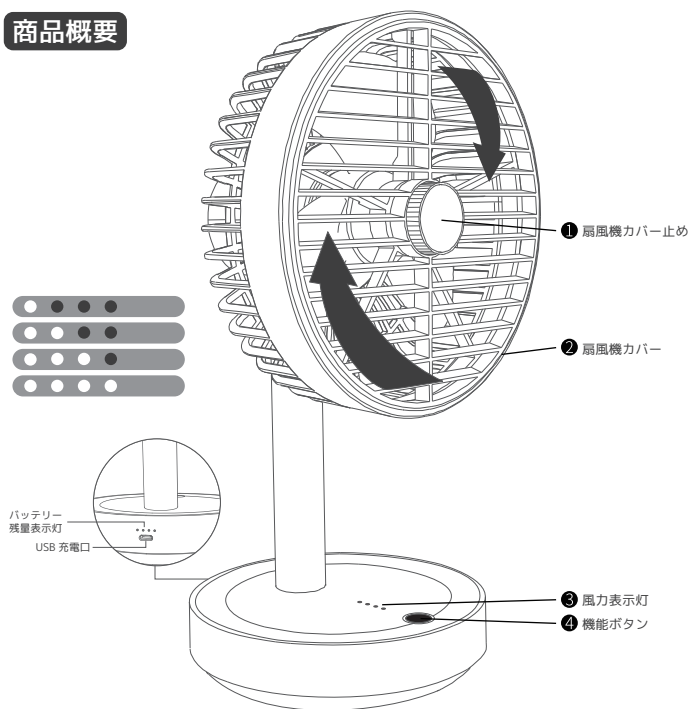

P20S

Kiss of wind

DIFFERENT TASTES

Modern Stylish/Spinable Cover/Adjustable Angle

Desktop Rotary Fan

製品仕様

製品名	卓上扇風機 (Kiss of wind)
モデル番	P20S
セット内容	扇風機本体・充電ケーブル・説明書
製品サイズ	165*140*295mm
材質	ABS+PP
カバー取り外し	可能 (掃除も簡単です)
バッテリー電圧	3.7V
使用効率	7W (Max)
バッテリー容量	4000mAh (充電電池)
電圧 (入力) / 電流	DCV/2.1A (Max)
モータータイプ	ブラシレスモーター
バッテリータイプ	18650 リチウムイオン
エグゼクティブスタンダード	GB4706.27-2008

操作説明

● ● ● ●	1回押す	弱風 モード
● ● ● ●	2回押す	中風 モード
● ● ● ●	3回押す	強風 モード
● ● ● ●	4回押す	自然風 モード
5回押す		電源 OFF

【スイッチ機能 (機能ボタン)】

- ・ボタンを短く押すことで電源オンにし風量を調節が出来ます。
- ・ボタンを1.5秒長押しで首振りモード、再度1.5秒長押しで首振りを停止します。(首振り時はボタンが光ります。)

【自動シャットダウン機能】

- ・動作から3時間後に自動で首振りが停止し、10時間後に自動で電源がオフになります。

【バッテリー説明】

- ・扇風機の裏側、充電ケーブル差込口にバッテリー残量が表示されており、4つのライトはバッテリー残量をそれぞれ「25%」「50%」「75%」「100%」と表示しています。
- ・電源をつけてから3秒間バッテリー残量が点灯します。電源オフ時、バッテリー残量が20%切っていた場合25%のライト(一番左)が点滅します。充電時4つのライトが点灯している場合は充電が満タンの合図です。

商品概要

- 扇風機カバー止めを反時計回りに回すと、カバーの取り外しが可能です。
※扇風機の羽は取り外しが出来ません。

- 45度向き調整が可能です。

- 幅120度の広範囲に風がとどきます。

注意事項

- ①浴室などの湿度の高い場所で当製品を使用しないで下さい。製品故障や怪我(感電など)の原因となります。
- ②本製品に強い衝撃を与えないで下さい。内部の損傷や怪我の原因となります。
- ③分解や改造、自己修理を行わないでください。
- ④本製品を火の近くに置かず、また直射日光を避けてください。
- ⑤本製品が異常なほど熱くなったり、バッテリーが変形した場合はすぐに充電を中止してください。火傷や火災の原因となります。
- ⑥小さな子供の近くに置かないでください。手の届く場所や子供の近くで使用しないで下さい。
- ⑦本製品に初期不良(動作不良など)がありましたら、直接販売店までご連絡下さい。