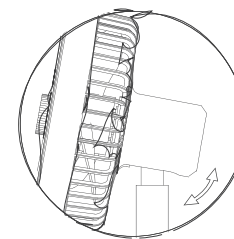

【自動シャットダウン機能】

- ・動作から3時間後に自動で首振りが停止し、10時間後に自動で電源がオフになります。

【バッテリー説明】

- ・扇風機の裏側、充電ケーブル差込口にバッテリー残量が表示されており、4つのライトはバッテリー残量をそれぞれ「25%」「50%」「75%」「100%」と表示しています。
- ・電源をつけてから3秒間バッテリー残量が点灯します。電源オフ時、バッテリー残量が20%切っていた場合25%のライト(一番左)が点滅します。充電時4つのライトが点灯している場合は充電が満タンの合図です。

商品概要

- 扇風機カバー止めを反時計回りに回すと、カバーの取り外しが可能です。
※扇風機の羽は取り外しが出来ません。

- 45度向き調整が可能です。

- 幅120度の広範囲に風がとどきます。

注意事項

- ①浴室などの湿度の高い場所で当製品を使用しないで下さい。製品故障や怪我(感電など)の原因となります。
- ②本製品に強い衝撃を与えないで下さい。内部の損傷や怪我の原因となります。
- ③分解や改造、自己修理を行わないでください。
- ④本製品を火の近くに置かず、また直射日光を避けてください。
- ⑤本製品が異常なほど熱くなったり、バッテリーが変形した場合はすぐに充電を中止してください。火傷や火災の原因となります。
- ⑥小さな子供の近くに置かないでください。手の届く場所や子供の近くで使用しないで下さい。
- ⑦本製品に初期不良(動作不良など)がありましたら、直接販売店までご連絡下さい。